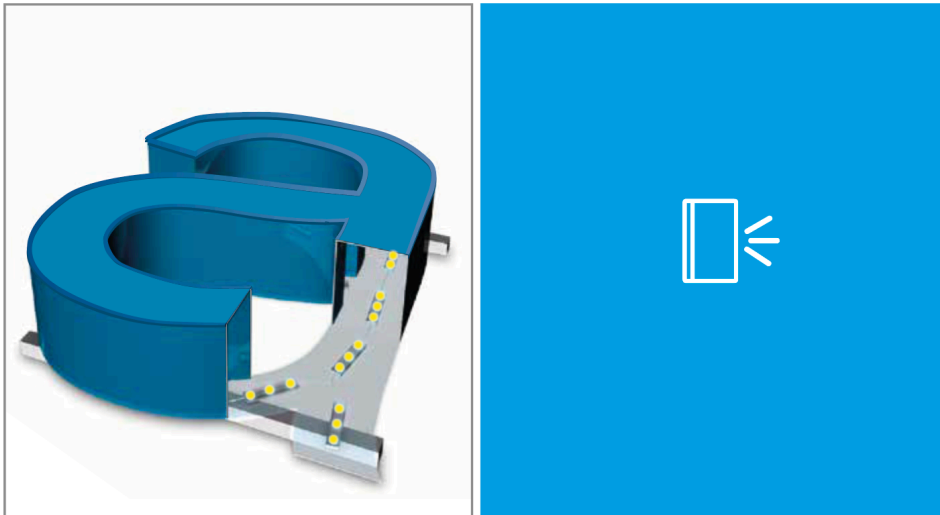

Vollrelief-Buchstabe

Boden und Zargen aus Aluminium,
 Spiegel aus Acrylglas mit umlaufendem Kunststoffumleimer.
 Direkte Leuchtwirkung nach vorne mit LED-Technik.
 Befestigung mit rückseitigem Bolzen oder auf Chassis montiert.

Ausleuchtung

mit LEDs ausgeleuchtet

Front

vollflächig leuchtend

Zarge

lichtdicht

Tiefe

80 bis 120 mm

Spiegel

Acrylglas farbig oder foliert mit transluzenter Folie